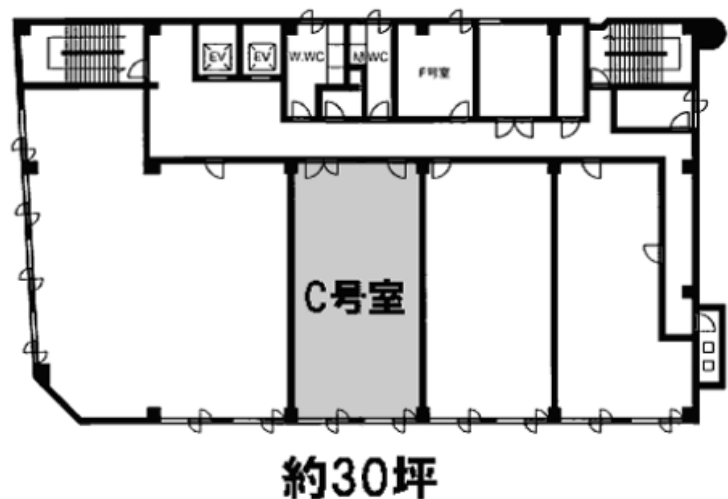

横浜市中区真砂町4丁目43番地

木下商事株式会社

条 件 表

C号室 契約面積 30.04坪

賃貸料 相 談

共益費 月 額 110,397円 3,675円/坪 (消費税含む)

敷 金 賃料の12ヶ月分

敷金返済 契約解除2ヶ月後一括返済 (敷金の償却はありません。)

引 渡 即日